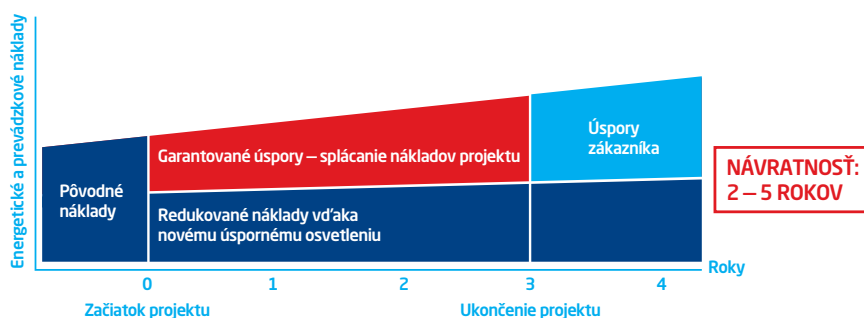

SSE VÁM DODÁ KOMPLEXNÝ PRODUKT VRÁTANE PONUKY FINANCOVANIA.

VÝHODY SPOLUPRÁCE SO SSE:

- ✓ Nulová počiatočná investícia.
- ✓ Postupné splácanie technológie z úspor na elektrine.
- ✓ SSE je garantom riešenia.
- ✓ SSE zabezpečí bezproblémovú prevádzku osvetlenia.
- ✓ SSE nastaví servisnú zmluvu podľa vašich požiadaviek.
- ✓ SSE zabezpečí v prípade záujmu pozáručný servis.

ÚSPORA SO SLUŽBOU OD SSE

SPOLUPRACUJTE SO SSE A ZÍSKAJTE:

- ✓ Spoľahlivého, stabilného a finančne silného partnera.
- ✓ Riešenie šité na mieru podľa vašich individuálnych požiadaviek.
- ✓ Najlepší pomer medzi cenou a kvalitou.
- ✓ Najmodernejšiu technológiu od top dodávateľov.

JEDNODUCHÁ IMPLEMENTÁCIA SLUŽBY OD SSE ZAHŔŇA:

1. Audit existujúceho osvetlenia.

2. Predbežný výpočet úspory a hrubý náčrt projektu.

3. Návrh najvhodnejšieho riešenia s vyčíslením úspor.

4. Výber vhodného dodávateľa.

5. Zabezpečenie skúšobnej prevádzky a efektívneho nastavenia.

6. Demontáž pôvodnej a inštalácia novej osvetľovacej sústavy vrátane projektového manažmentu a technického dozoru.

7. Naplno využivate všetky benefity služby od SSE.