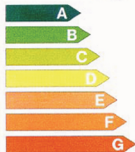

Energy label 

XY00
XYZ
XY00

Lumen
Watt
h

- Trieda energetickej hospodárnosti svetelného zdroja. Toto indikačné písmeno musí byť umiestnené na tej istej úrovni ako príslušná šípka.
- Svetelný tok svetelného zdroja v lúmenoch zmeraný podľa skúšobných postupov určených v harmonizovaných normách.
- Príkon svetelného zdroja vo wattoch zmeraný podľa skúšobných postupov určených v harmonizovaných normách.
- Priemerná vypočítaná životnosť svetelného zdroja v hodinách zmeraná podľa skúšobných postupov určených v harmonizovaných normách. Ak na obale nie je žiadna iná informácia o životnosti svetelného zdroja, tento údaj sa môže vynechať.